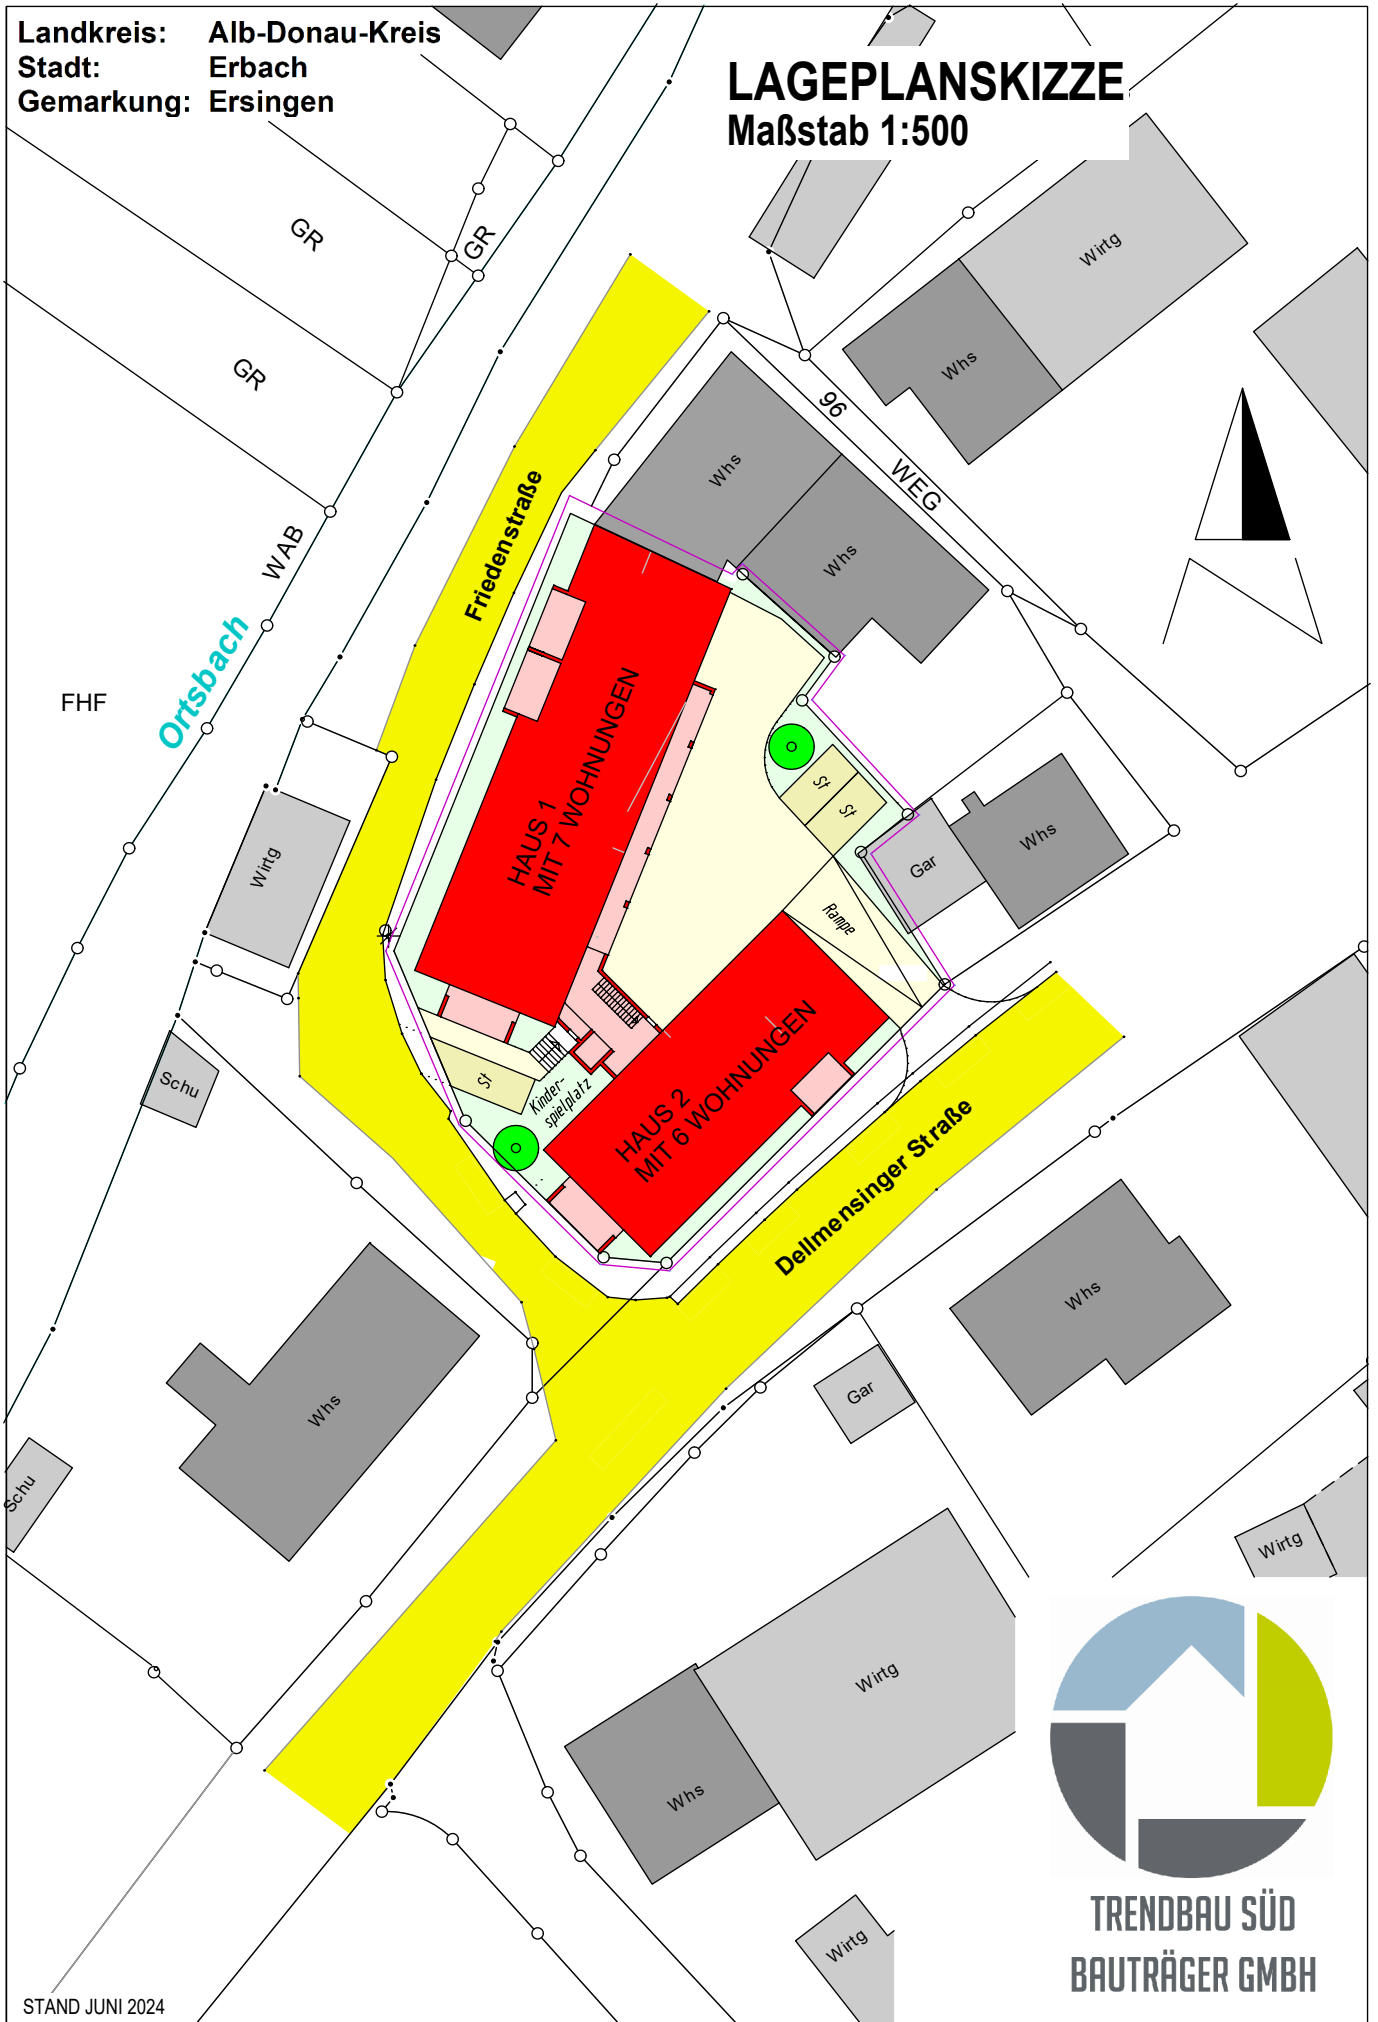

Landkreis: Alb-Donau-Kreis
Stadt: Erbach
Gemarkung: Ersingen

LAGEPLANSKIZZE

Maßstab 1:500

STAND JUNI 2024

TRENDBAU SÜD
BAUTRÄGER GMBH